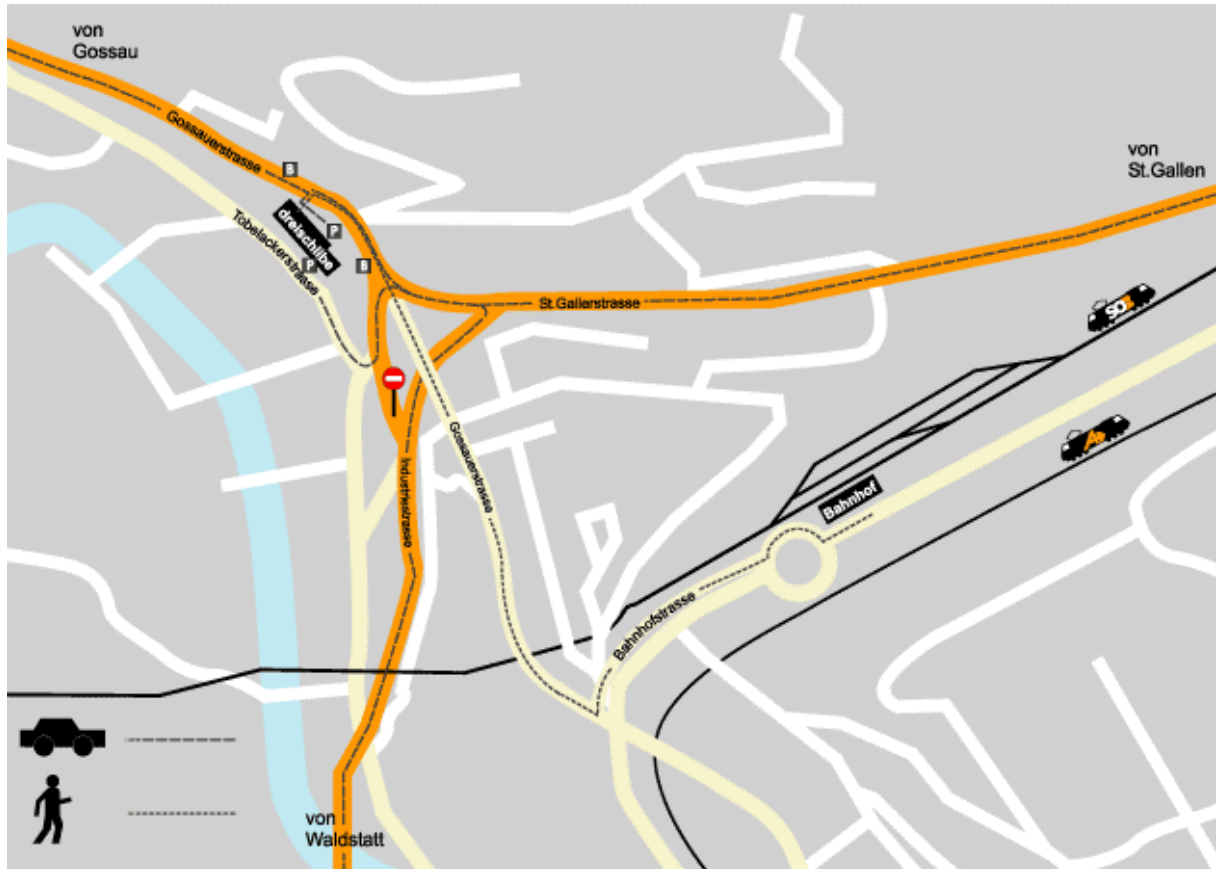

SO FINDEN SIE UNS

Anreise mit dem öffentlichen Verkehr:

Ab Hauptbahnhof Herisau (Südostbahn und Appenzellerbahn)
Zu Fuss: Bahnhofstrasse, Gossauerstrasse ca. 8-10 Min.

Anreise mit dem Auto:

Von St. Gallen, Gossau und Waldstatt nach Plan sehr gut zu finden
(Parkplätze Seite Tobelackerstrasse benützen, sind signalisiert)