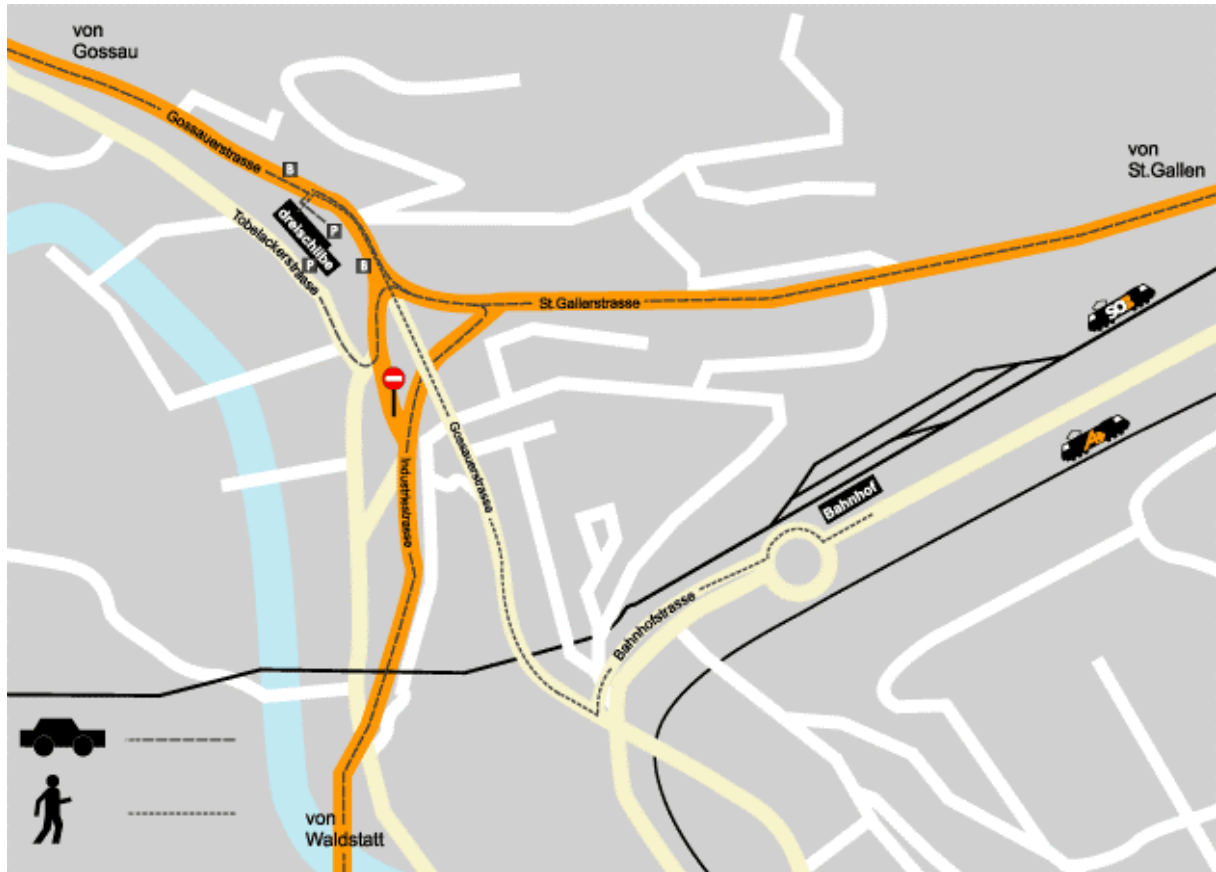

SO FINDEN SIE UNS

Anreise mit dem öffentlichen Verkehr:

Ab Hauptbahnhof Herisau (Südostbahn und Appenzellerbahn)
Zu Fuss: Bahnhofstrasse, Gossauerstrasse ca. 8-10 Min.

Anreise mit dem Auto:

Von St. Gallen, Gossau und Waldstatt nach Plan sehr gut zu finden
(Parkplätze Seite Tobelackerstrasse benützen, sind signalisiert)